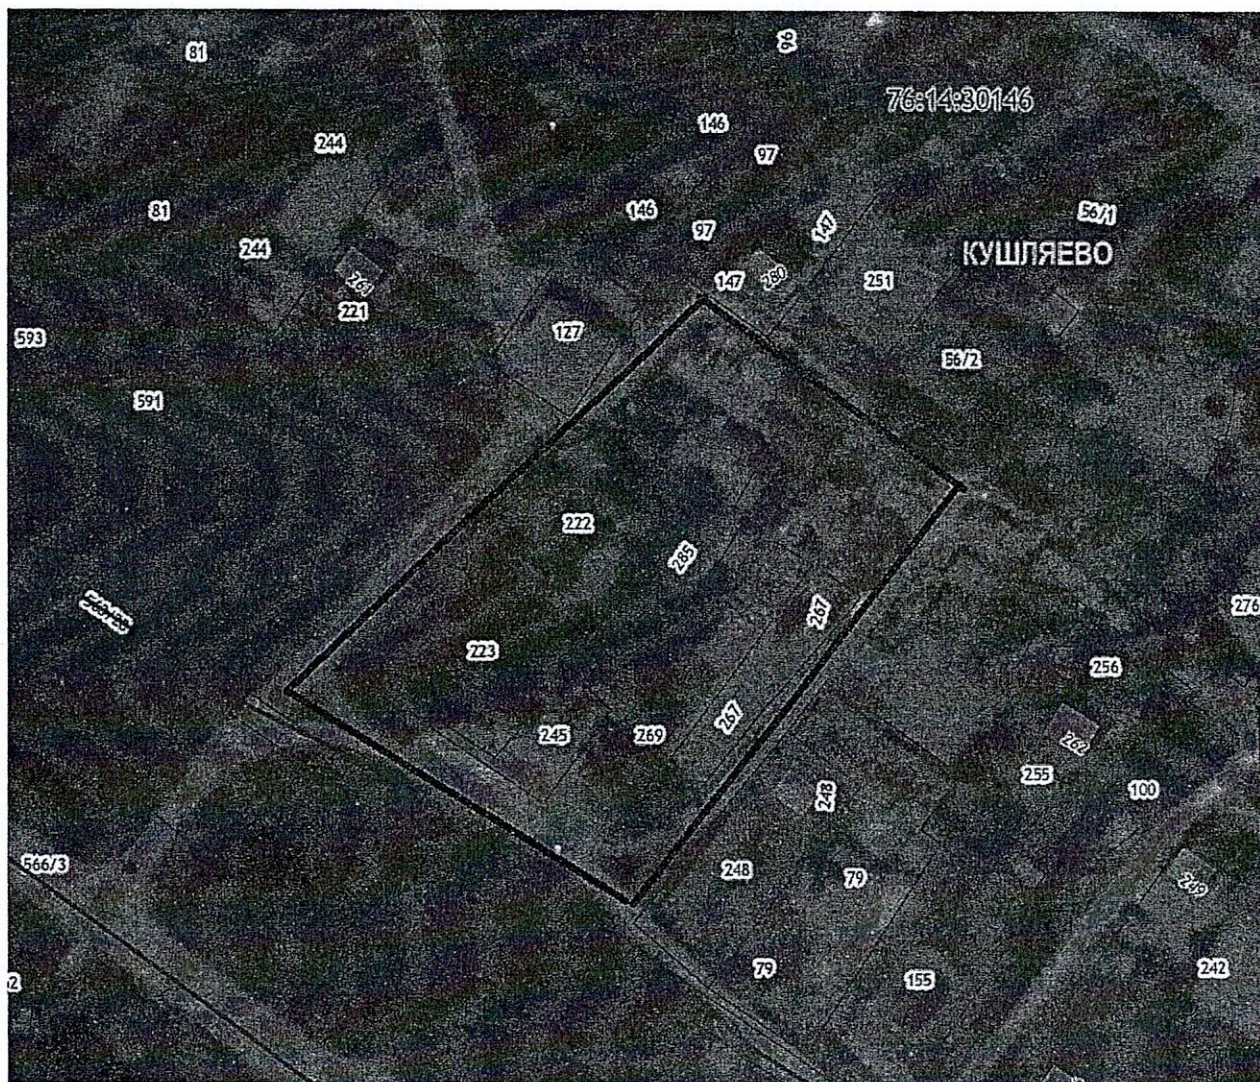

ПОСТАНОВЛЯЕТ:

1. Обществу с ограниченной ответственностью "Геопроект" подготовить проект межевания территории в границах квартала дер. Кушляево, Назаровское сельское поселение, Рыбинский муниципальный район, Ярославская область, согласно приложению.
2. Рекомендовать Обществу с ограниченной ответственностью "Геопроект" обеспечить разработку проекта межевания территории, указанного в пункте 1 настоящего постановления, за счет собственных средств.
3. Установить, что предложения физических и (или) юридических лиц о порядке, сроках подготовки и содержании документации по межеванию территории, указанной в пункте 1 настоящего постановления, направляются в управление АПК, архитектуры и земельных отношений администрации Рыбинского муниципального района в течение 20 дней со дня официального опубликования настоящего постановления.
4. Опубликовать постановление в газете «Новая жизнь» и разместить на официальном сайте администрации Рыбинского муниципального района в сети «Интернет».
5. Постановление вступает в силу с момента опубликования.
6. Контроль за исполнением постановления возложить на первого заместителя главы администрации Рыбинского муниципального района Т. Ю. Кругликову.

Глава Рыбинского муниципального района

Т.А. Смирнова

**Ситуационная схема**  
территории в границах квартала дер. Кушляево, Назаровское сельское  
поселение, Рыбинский муниципальный район, Ярославская область